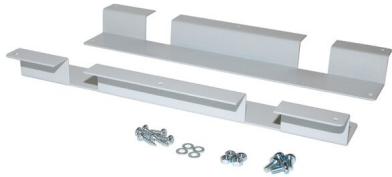

## Schubladenbefestigungs-Sätze

Mit den Befestigungssets für Schubladenblöcke optimieren Sie Ihren Arbeitsplatz, indem Sie Schubladen sicher an Ihren Arbeitstischen oder Werkbänken befestigen.

Standard-Schubladenblöcke der Serie 45, die an den Arbeitstischen TP/TPH und WB befestigt werden, sind bereits mit einem Befestigungsset ausgestattet. Ausnahme: Für Schubladenblöcke mit Sockel muss der Befestigungsset separat bestellt werden.