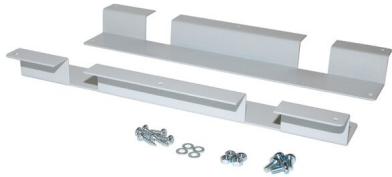

Schubladenbefestigungs-Sätze

Mit den Befestigungssets für Schubladenblöcke optimieren Sie Ihren Arbeitsplatz, indem Sie Schubladen sicher an Ihren Arbeitstischen oder Werkbänken befestigen.

Standard-Schubladenblöcke der Serie 45, die an den Arbeitstischen TP/TPH und WB befestigt werden, sind bereits mit einem Befestigungsset ausgestattet. Ausnahme: Für Schubladenblöcke mit Sockel muss der Befestigungsset separat bestellt werden.